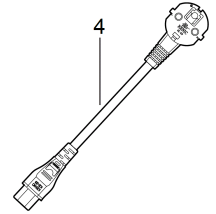

M18HOAL-0 Akku-Leuchte IN2

4933478118 - M18HOAL-0 IN2 - 4000481041

Position	Quantity	Description	Part number	EAN
0001 1	4	Schraube, nicht rost. Stahl	4931473762	4058546356385
0002 2	1	ABDECKRAHMEN/KUNSTSTOFF/BAUSTRALER	4931473763	4058546363314
0003 3	1	ANSCHLUSSDOSE F: ANSCHLUSSLEITNG	4931473764	4058546363321
0004 4	1	ANSCHLUSSLEITU. M. STECKER / BAUSTRALER	4931473767	4058546363352
0005 5	1	LEISTUNGSSCHILD/FOLIE	4931473768	4058546363369