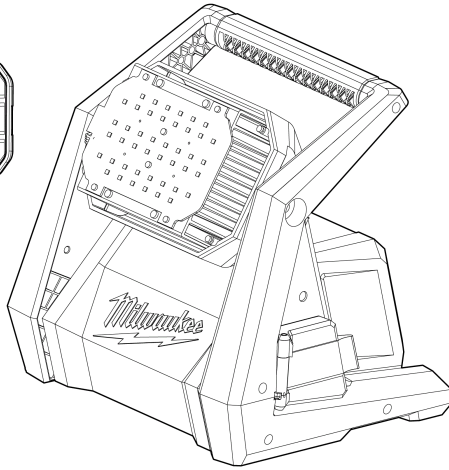

M18HOAL-0 Akku-Leuchte IN2

4933478118 - M18HOAL-0 IN2 - 4000481041

Position	Quantity	Description	Part number	EAN
0001 1	4	Schraube, nicht rost. Stahl	4931473762	4058546356385
0002 2	1	ABDECKRAHMEN/KUNSTSTOFF/BAUSTRALER	4931473763	4058546363314
0003 3	1	ANSCHLUSSDOSE F: ANSCHLUSSLEITNG	4931473764	4058546363321
0004 4	1	ANSCHLUSSLEITU. M. STECKER / BAUSTRALER	4931473767	4058546363352
0005 5	1	LEISTUNGSSCHILD/FOLIE	4931473768	4058546363369