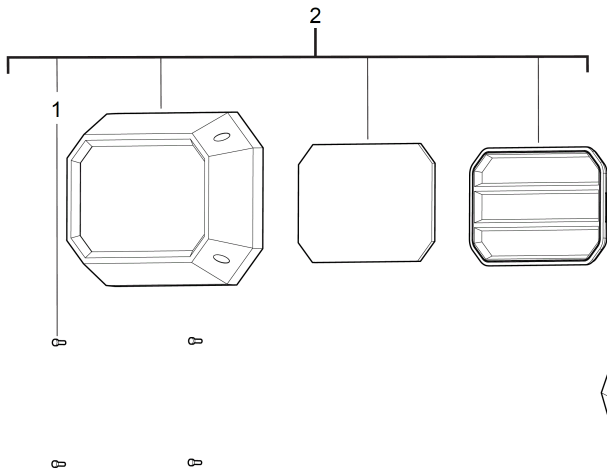

M18HOAL-0 Akku-Leuchte IN2

4933478118 - M18HOAL-0 IN2 - 4000481041

Position	Quantity	Description	Part number	EAN
0001 1	4	Schraube, nicht rost. Stahl	4931473762	4058546356385
0002 2	1	ABDECKRAHMEN/KUNSTSTOFF/BAUSTRALER	4931473763	4058546363314
0003 3	1	ANSCHLUSSDOSE F: ANSCHLUSSLEITNG	4931473764	4058546363321
0004 4	1	ANSCHLUSSLEITU. M. STECKER / BAUSTRALER	4931473767	4058546363352
0005 5	1	LEISTUNGSSCHILD/FOLIE	4931473768	4058546363369