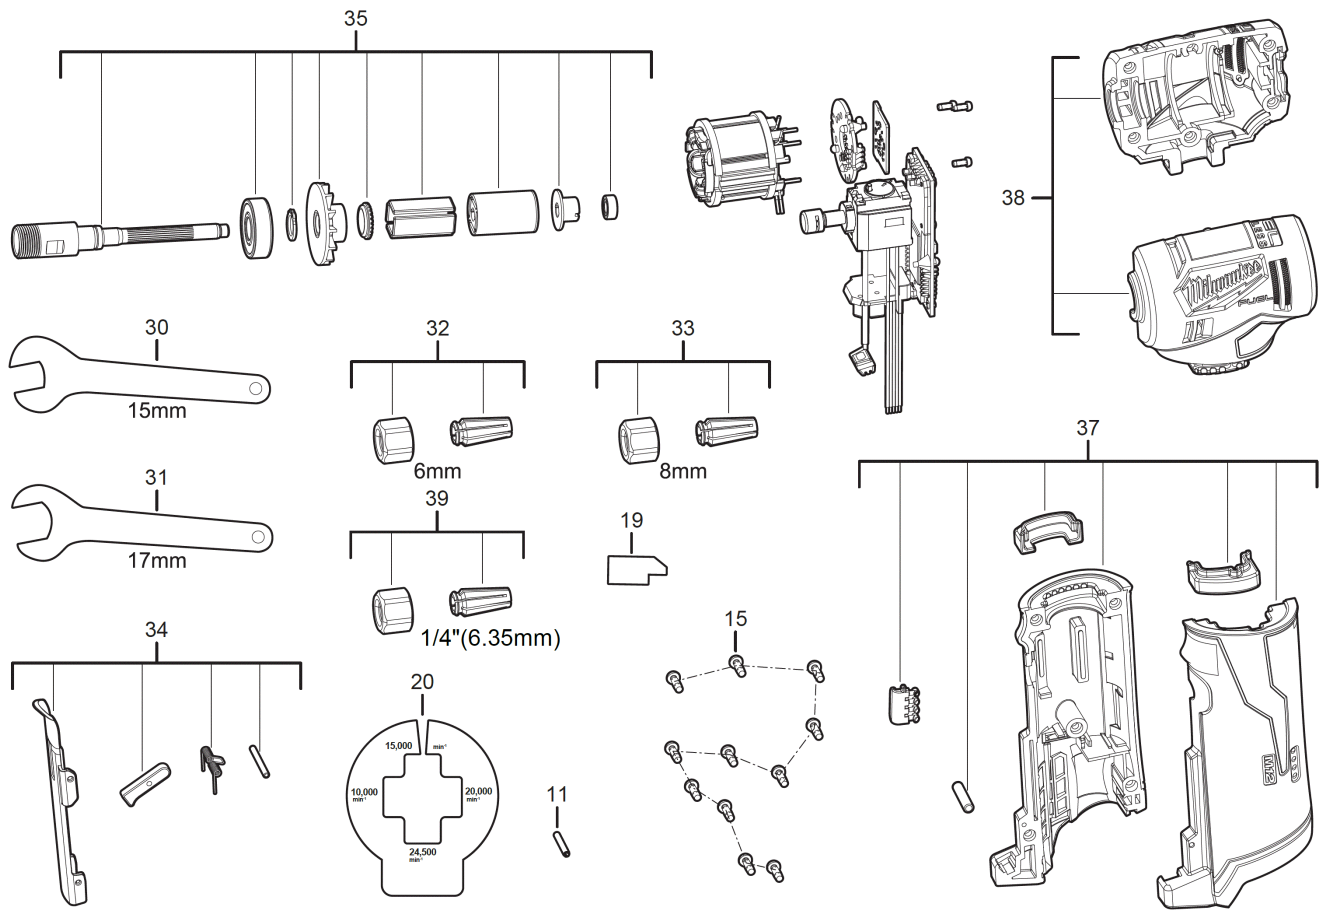

# M12FDGA-0 AKKU-WINKELSCHLEIFER - 0 XXX

4933471438 - M12FDGA-0 - 4000474552

Position	Quantity	Description	Part number	EAN
0011 1	1	STIFT/NICHT ROSTENDER STAHL	4931435254	4002395897414
0015 2	11	Schraube, nicht rost. Stahl	660230016	4002395849840
0019 3	1	LEISTUNGSSCHILD/FOLIE	4931472585	4058546328870
0020 4	1	AUFKLEBER AUF PAPIER, SELBSTKLEBEND	4931472586	4058546328887
0030 5	1	Schraubenschlüssel	4931461257	4058546034290
0031 6	1	Spannschlüssel	4931461258	4058546034306
0032 7	1	SPANNHUELSE/Winkelschleifer	4931472587	4058546328894
0033 8	1	SPANNHUELSE	4931472588	4058546328900
0034 9	1	DRUECKER	4931472589	4058546328917
0035 10	1	ROTOR	4931472590	4058546328924
0037 11	1	GEHAEUSE/WINKELSCHLEIFER	4931472592	4058546328948
0038 12	1	GEHAEUSE	4931472593	4058546328955
0039 13	1	SPANNHUElSE M. MUTTER/ METALL	4931473915	4058546364830