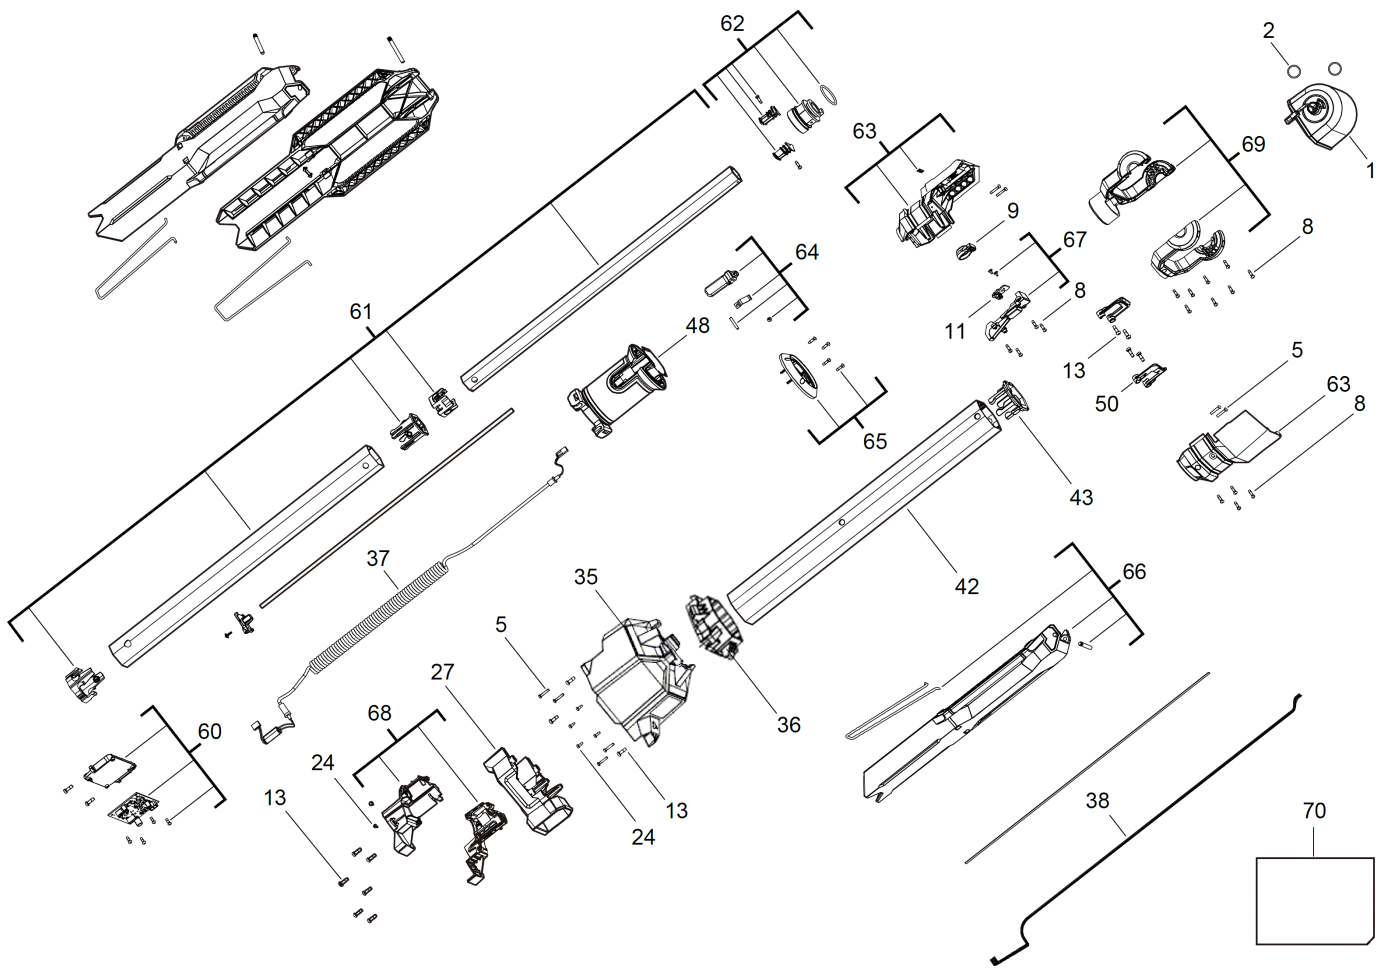

M12SAL-0 AKKU-LEUCHE XXX

4933464823 - M12SAL-0 - 4000469555

Position	Quantity	Description	Part number	EAN
0001 1	1	LAMPE	4931466566	4058546277833
0002 2	2	O-RING	4931466567	4058546277840
0005 3	8	Schraube, nicht rost. Stahl	4931466568	4058546277857
0008 4	22	Schraube, nicht rost. Stahl	4931466592	4058546278090
0009 5	1	KNOPF	4931466569	4058546277864
0011 6	1	ELECTRONIK-BAUSTEIN	4931466570	4058546277871
0013 7	15	SCHRAUBE/NICHT ROST. STAHL/AK.TRENNSCHLE	4931447515	4002395880539
0024 8	12	Schraube, nicht rost. Stahl	4931431788	4002395895717
0027 9	1	GEHAEUSE UNTEN/BAUSTRAHLER	4931466571	4058546277888
0035 10	1	GEHAEUSEDECKEL/BAUSTRAHLER	4931466572	4058546277895
0036 11	1	EINSATZ/AKKU-BAUSTRAHLER	4931466573	4058546277901
0037 12	1	KABEL	4931466574	4058546277918
0038 13	1	DRAHT	4931466575	4058546277925
0042 14	1	ZYLINDER	4931466576	4058546277932
0043 15	1	FUEHRUNGSHUELSE	4931466577	4058546277949
0048 16	1	GRIFF/AKKU-BAUSTZRAHLER	4931466578	4058546277956
0050 17	2	VERSCHLUSS	4931466579	4058546277963
0060 18	1	ELEKTRONIK	4931466580	4058546277970
0061 19	1	ZYLINDER	4931466581	4058546277987
0062 20	1	FUEHRUNGSHUELSE	4931466582	4058546277994
0063 21	1	KAPPE	4931466583	4058546278007
0064 22	2	VERSCHLUSS	4931466584	4058546278014
0065 23	1	KAPPE	4931466585	4058546278021
0066 24	3	FUSS/AKKU-BAUSTRAHLER	4931466586	4058546278038
0067 25	1	GEHAEUSE AKKUBAUSTRAHLER	4931466587	4058546278045
0068 26	1	GEHAEUSE AKKUBAUSTRAHLER	4931466588	4058546278052
0069 27	1	GELENKSTUECK/AK.BAUSTRAHLER	4931466589	4058546278069
0070 28	1	LEISTUNGSSCHILD/FOLIE	4931466590	4058546278076