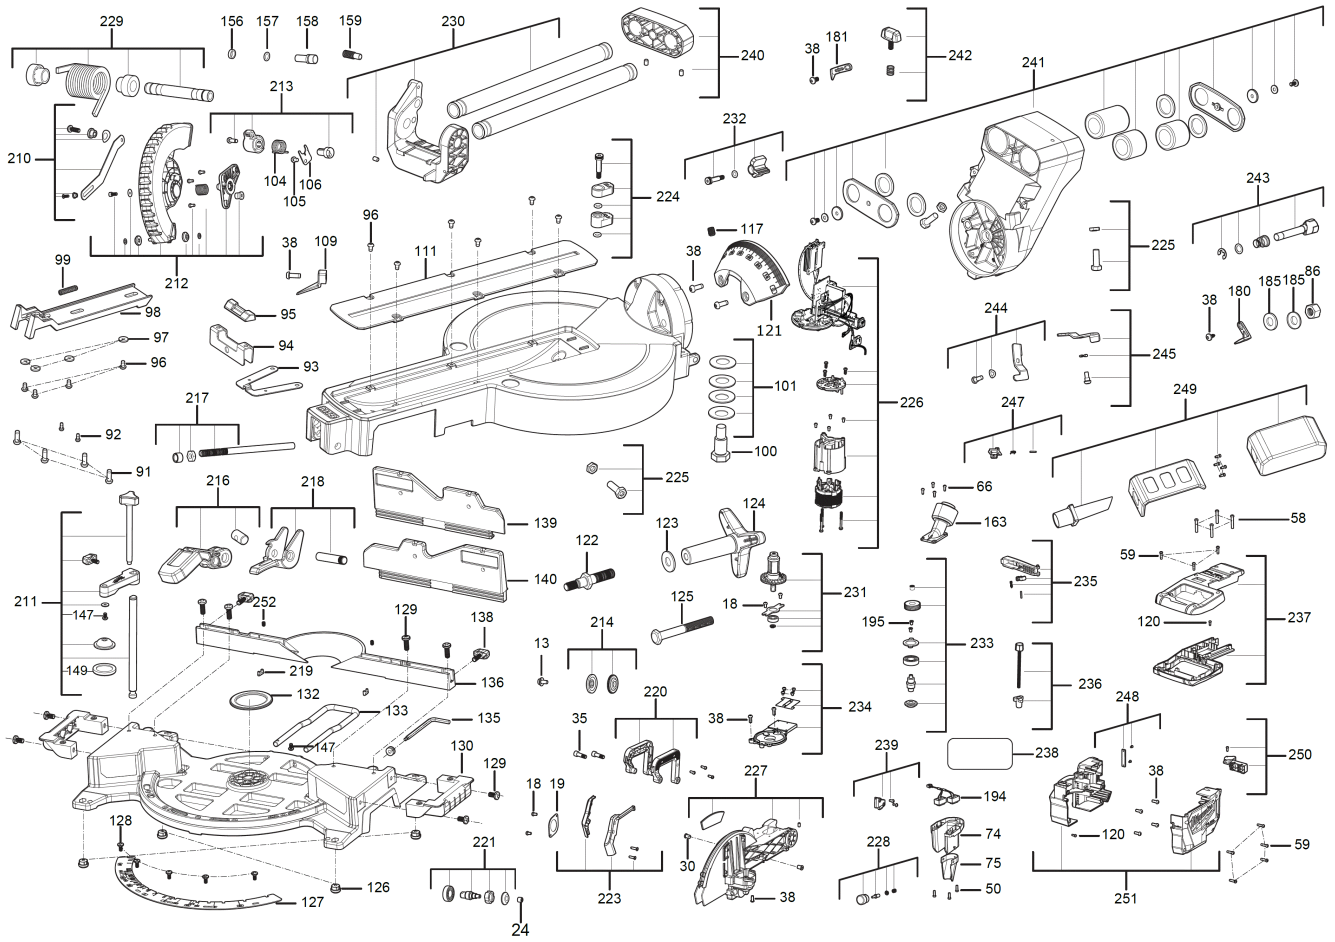

Position	Quantity	Description	Part number	EAN
0013 1	1	Schraube, nicht rost. Stahl	4931454626	4058546012434
0018 2	4	Schraube, nicht rost. Stahl	4931472434	4058546327361
0019 3	1	PLATTE f.KAPP-/GEHRUNGSSAEGE	4931472435	4058546327378
0024 4	2	Nadellager	4931472436	4058546327385
0030 5	2	STIFT /NICHT ROSTENDER STAHL	4931472437	4058546327392
0035 6	2	Schraube, nicht rost. Stahl	4931472438	4058546327408
0038 7	10	Schraube, nicht rost. Stahl	4931465028	4058546231286
0050 8	3	Schraube, nicht rost. Stahl	4931472439	4058546327415
0058 9	4	Schraube, nicht rost. Stahl	4931454631	4058546012489
0059 10	8	Schraube, nicht rost. Stahl	4931454628	4058546012458
0066 11	4	Schraube, nicht rost. Stahl	4931461999	4058546230999
0074 12	1	UMLENKSTUTZEN/KAPP-+GEHRUNGSSAEGE	4931472440	4058546327422
0075 13	1	ABSAUGSYSTEM/ KAPP- UND GEHRUNGSSAeGE	4931465022	4058546231224
0086 14	1	BOLZEN /NICHT ROSTENDER STAHL	4931454656	4058546012731
0091 15	4	Schraube, nicht rost. Stahl	4931472441	4058546327439
0092 16	2	Schraube, nicht rost. Stahl	4931472442	4058546327446
0093 17	1	Feder, nicht rost. Stahl	4931472443	4058546327453
0094 18	1	ARRETIERBOLZEN	4931472444	4058546327460
0095 19	1	ARRETIERSTUECK	4931472445	4058546327477
0096 20	11	Schraube, nicht rost. Stahl	4931472446	4058546327484
0097 21	4	Unterlegscheibe, nicht rost. Stahl	4931472447	4058546327491
0098 22	1	SCHIEBER	4931472448	4058546327507
0099 23	1	Feder, nicht rost. Stahl	4931472449	4058546327514
0100 24	1	LAGERBOLZEN	4931461974	4058546230746
0101 25	1	Feder, nicht rost. Stahl	4931454651	4058546012687
0104 26	1	Feder, nicht rost. Stahl	4931454659	4058546012762
0105 27	1	Schraube, nicht rost. Stahl	4931465017	4058546231170
0106 28	1	ARRETIERUNG	4931465015	4058546231156
0109 29	1	ZEIGER/KAPP-+GEHRUNGSSAEGE	4931472450	4058546327521
0111 30	1	PLATTE	4931472451	4058546327538
0117 31	1	Schraube, nicht rost. Stahl	4931472452	4058546327545
0120 32	2	Schraube, nicht rost. Stahl	4931472453	4058546327552
0121 33	1	LEISTUNGSSCHILD/FOLIE F. KAPP_GEHRUNGSS	4931480424	4058546424398
0122 34	1	GEWINDEBOLZEN	4931461997	4058546230975
0123 35	1	Unterlegscheibe, nicht rost. Stahl	4931465009	4058546231095
0124 36	1	KNAUFFGRIFF/KAPP-/GEHRUNGSSAeGE	4931472454	4058546327569
0125 37	1	Schraube, nicht rost. Stahl	4931461984	4058546230845
0126 38	1	GUMMIFUSS	4931454668	4058546012854
0127 39	1	LEISTUNGSSCHILD/FOLIE	4931472455	4058546327576
0128 40	5	Schraube, nicht rost. Stahl	4931461980	4058546230807
0129 41	8	Schraube, nicht rost. Stahl	4931461982	4058546230821
0130 42	2	GRIFF/KAPP-+GEHRUNGSSAEGE	4931472456	4058546327583
0132 43	1	LAGERDECKEL	4931454662	4058546012793
0133 44	1	BUEGEL/KAPP-+GEHRUNGSSAEGE	4931472457	4058546327590
0135 45	1	Sechskant-Schluesssel	4931461976	4058546230760
0136 46	1	ANSCHLAG/KAPP-+GEHRUNGSSAEGE	4931472458	4058546327606
0138 47	2	ABDECKUNG	4931454667	4058546012847
0139 48	1	ANSCHLAG/KAPP-+GEHRUNGSSAEGE	4931472459	4058546327613
0140 49	1	ANSCHLAG/KAPP-+GEHRUNGSSAEGE	4931472460	4058546327620
0147 50	2	Schraube, nicht rost. Stahl	4931454635	4058546012526