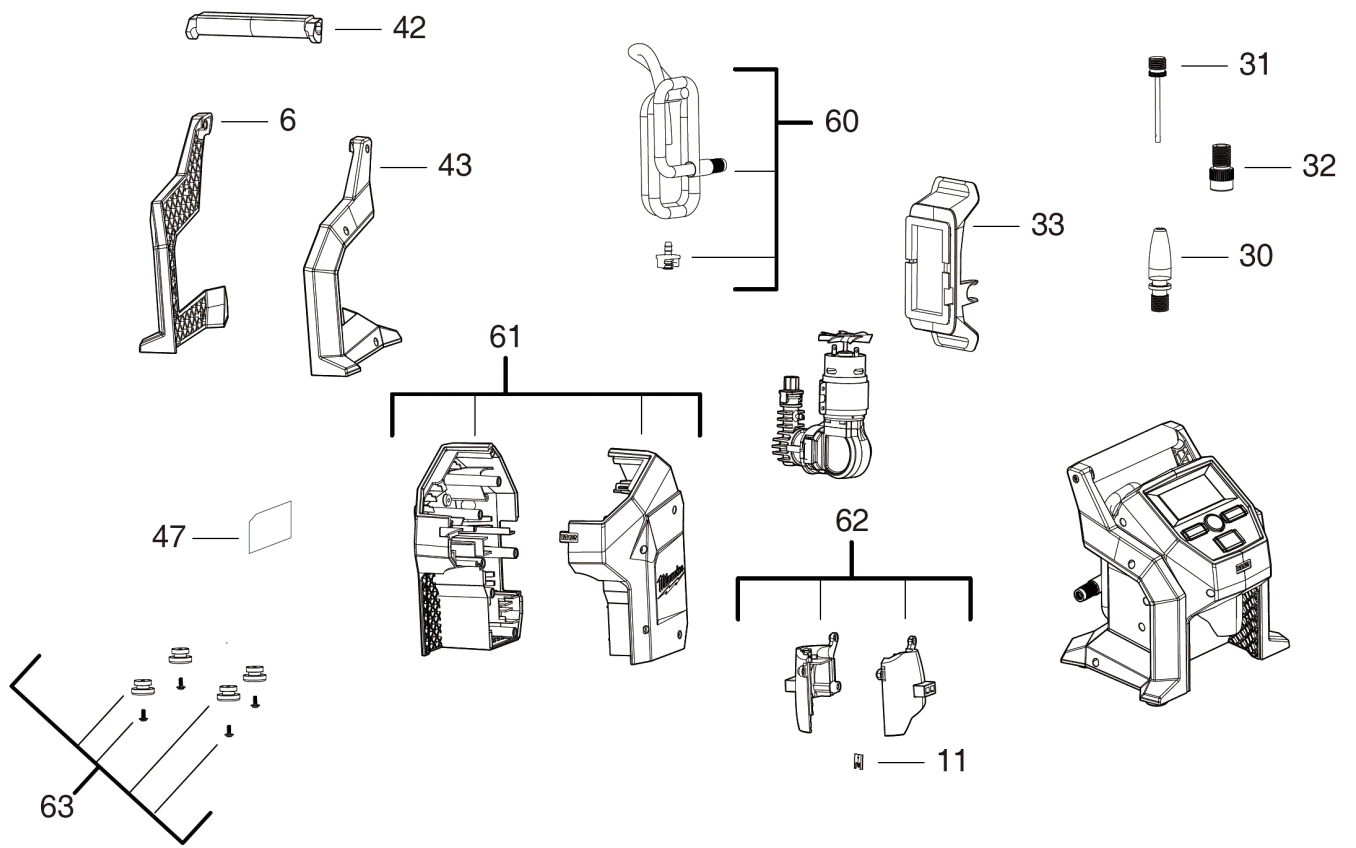

M12BI-0 AKKU-KOMPRESSOR XXX

4933464124 - M12BI-0 - 4000467479

Position	Quantity	Description	Part number	EAN
0006 1	1	RAHMEN/KOMPRESSOR	4931465569	4058546236694
0011 2	1	VERBINDUNGSSTUECK/Metall/Elektrowerkzeug	4931436292	4002395252909
0030 3	1	ADAPTER/KOMPRESSOR	4931465570	4058546236700
0031 4	1	ADAPTER/KOMPRESSOR	4931465571	4058546236717
0032 5	1	ADAPTER f. Akku-KOMPRESSOR	4931465572	4058546236724
0033 6	1	HALTER/KOMPRESSOR	4931465573	4058546236731
0042 7	1	GRIFF/KOMPRESSOR	4931465574	4058546236748
0043 8	1	RAHMEN/KOMPRESSOR	4931465575	4058546236755
0047 9	1	LEISTUNGSSCHILD/FOLIE	4931465580	4058546236809
0060 10	1	SCHLAUCH/KOMPRESSOR	4931465576	4058546236762
0061 11	1	GEHAEUSE/KOMPRESSOR	4931465577	4058546236779
0062 12	1	BATTERIEGEHAEUSE	4931465578	4058546236786
0063 13	1	GUMMIFUSS	4931465579	4058546236793