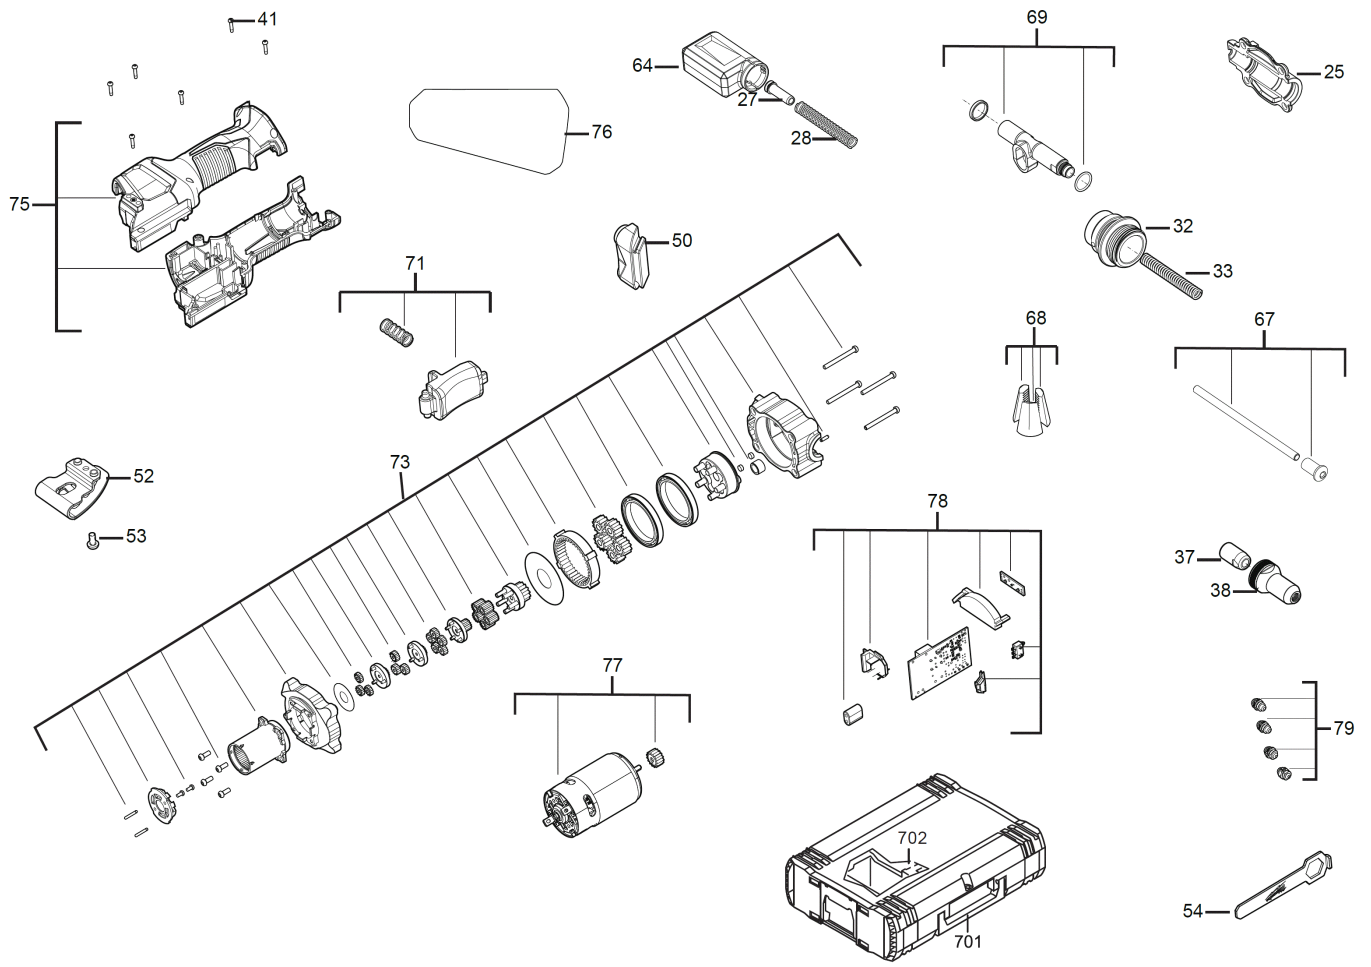

M12BPRT-0 Akku-Nietwerkzeug XXX

4933464404 - M12BPRT-0 - 4000467073

Position	Quantity	Description	Part number	EAN
0025 1	1	GEHAEUSE FUeR AKKU-BLINDNIETGERAeT	4931465700	4058546238001
0027 2	1	HUELSE FUER AKKU-NIETWERKZEUG	4931465701	4058546238018
0028 3	1	Feder, nicht rost. Stahl	4931465702	4058546238025
0032 4	1	HUELSE/AKKU-NIETWERKZEUG/STAHL	4931465703	4058546238032
0033 5	1	Feder, nicht rost. Stahl	4931465704	4058546238049
0037 6	1	KLEMME AUS NICHT ROSTENDEM STAHL	4931465705	4058546238056
0038 7	1	KLEMME/AKKU-NIETWERKZEUG	4931465706	4058546238063
0041 8	6	Schraube, nicht rost. Stahl	660570005	4002395827329
0050 9	1	HALTER	4931465707	4058546238070
0052 10	1	HALTER/ELEKTROWERKZEUG	4931453220	4002395152537
0053 11	1	Schraube, nicht rost. Stahl	4931436566	4002395257638
0054 12	1	SPANNSCHLUESSEL	4931465708	4058546238087
0064 13	1	GEHAEUSE f. Akkunietwerkzeug	4931465709	4058546238094
0067 14	1	SCHALTSTANGE/AKKU-NIETWERKZEUG	4931465710	4058546238100
0068 15	1	Pressbackenpaar f. Akkunietwerkzeug	4931465711	4058546238117
0069 16	1	GEHAEUSE/AKKU-NIETWERKZEUG	4931465712	4058546238124
0071 17	1	DRUECKER	4931465713	4058546238131
0073 18	1	GETRIEBE-SET	4931465714	4058546238148
0075 19	1	GEHAEUSE f. Akkunietwerkzeug	4931465715	4058546238155
0076 20	1	LEISTUNGSSCHILD/FOLIE	4931465716	4058546238162
0077 21	1	DC Motor / 12 Volt / 350 Watt	4931465717	4058546238179
0078 22	1	MOTORSTEUERUNG/PCBA F. NIETWERKZEUG	4931465718	4058546238186
0079 23	1	Mundstuecke 4 St. fuer M12BRPT	48540100	45242504466
0702 24	1	EINSATZ	4931465719	4058546238193
0701 25	1	HD Box Groesse 1	4932453385	4002395146376