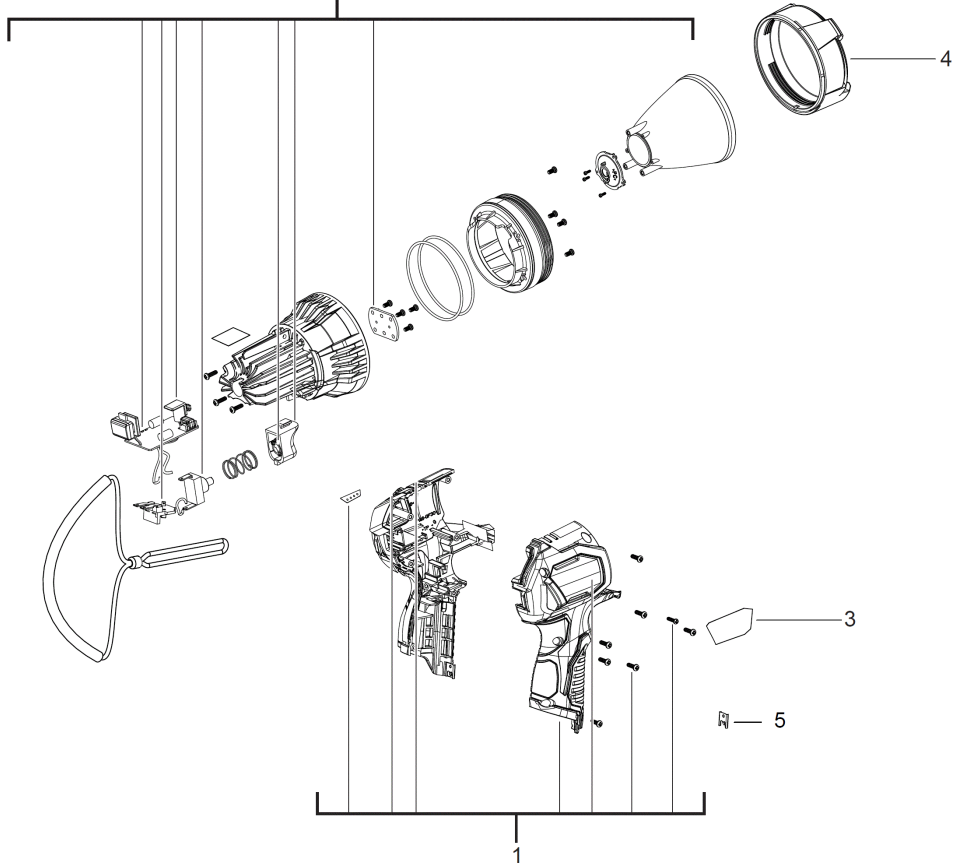

M12SLED-0 Akkuleuchte XXX

4933451261 - M12SLED-0 - 4000452917

* While stock lasts

2 *

Position	Quantity	Description	Part number	EAN
0001 1	1	GEHAEUSE	4931453468	4002395149414
0002 2	1	SCHALTER m.Elektronik	4931453469	4002395149421
0003 3	1	LEISTUNGSSCHILD/FOLIE	4931453470	4002395149438
0004 4	1	GLAS	Item discontinued(4931453471)	
0005 5	1	VERBINDUNGSSTUECK/Metall/Elektrowerkzeug	4931436292	4002395252909