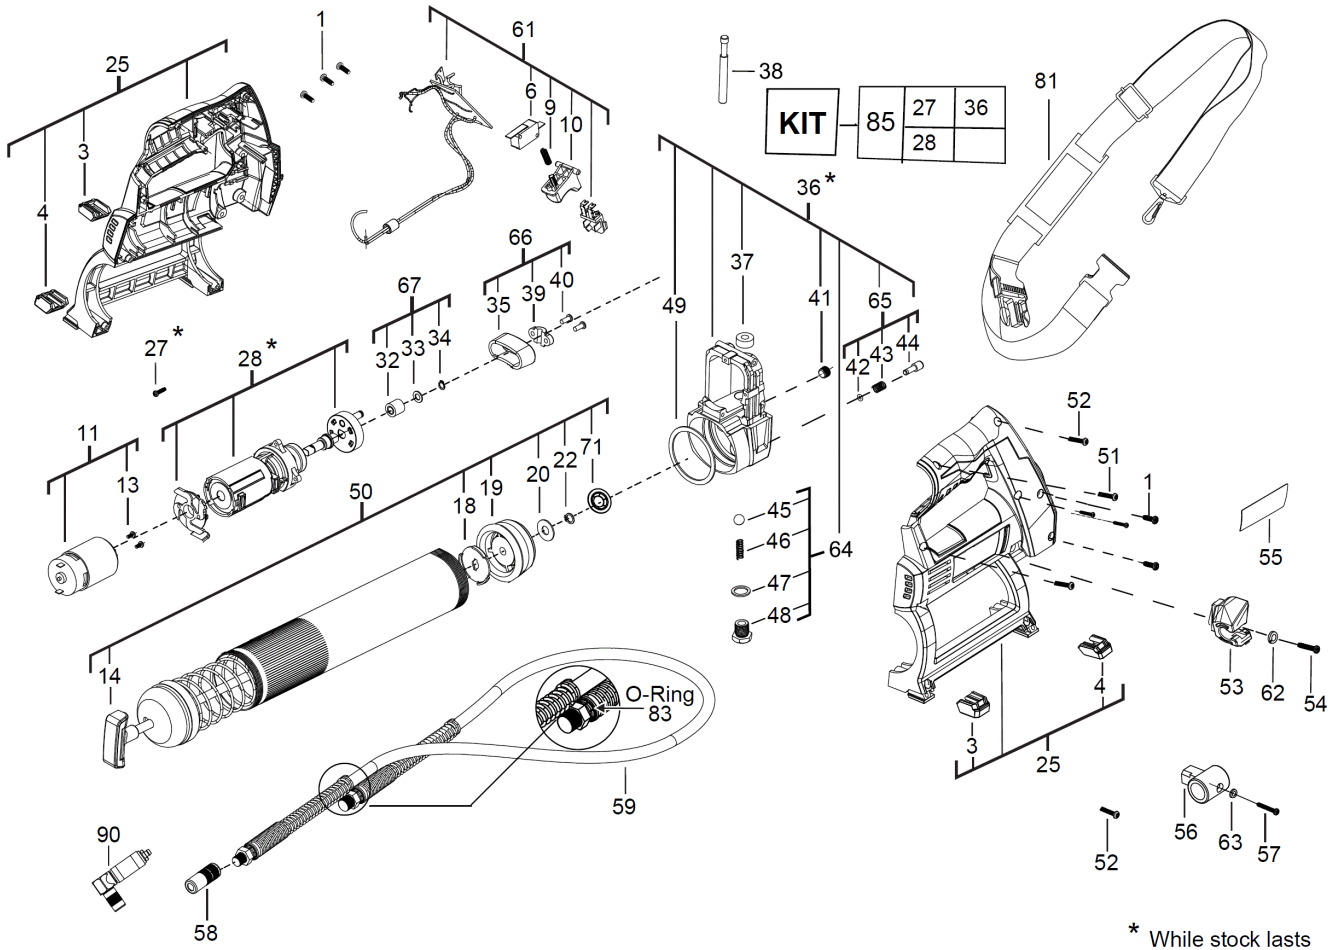

Position	Quantity	Description	Part number	EAN
0001 1	5	Schraube, nicht rost. Stahl	660165011	4002395903702
0003 2	1	GUMMIPLATTE	4931435678	4002395861620
0004 3	1	GUMMIPLATTE	4931435677	4002395861613
0006 4	1	SCHALTER	Item discontinued(4931435676)	
0009 5	1	Feder, nicht rost. Stahl	4931435675	4002395864393
0010 6	1	SCHALTER	4931435633	4002395861576
0011 7	1	MOTOREINHEIT 300 Watt	4931435634	4002395861583
0013 8	2	Schraube, nicht rost. Stahl	Item discontinued(5131000979)	
0014 9	1	DRUCKBOLZEN/KUNSTSTOFF/AKKU-FETTPRESSE	4931435635	4002395861590
0018 10	1	STEMPEL	4931435636	4002395862207
0019 11	1	GUMMIKAPPE/ZELLKAUTSCHUK /ELEKTROWERKZEUG	4931435637	4002395862214
0020 12	1	Unterlegscheibe, nicht rost. Stahl	Item discontinued(4931435638)	
0022 13	1	Unterlegscheibe, nicht rost. Stahl	4931440647	4002395861682
0025 14	1	GEHAEUSE	Item discontinued(4931435639)	
0027 15	3	SCHRAUBE/NICHT ROSTENDER STAHL	Item discontinued(4931435640)	
0028 16	1	GETRIEBEGEHAEUSE	Item discontinued(4931435641)	
0032 17	1	BUCHSE	Item discontinued(4931435642)	
0033 18	1	STEMPELFUEHRUNG	Item discontinued(4931435643)	
0034 19	1	SICHERUNGSRING	4931440648	4002395861699
0035 20	1	BUEGEL	Item discontinued(4931435644)	
0036 21	1	PUMPE f. Fettkartuschenpresse	Item discontinued(4931435645)	
0037 22	1	DICHTRING	4931435646	4002395862900
0038 23	1	KOLBEN f. Akku-Fettpresse	Item discontinued(4931435647)	
0039 24	1	BUEGEL	Item discontinued(4931435648)	
0040 25	2	Schraube, nicht rost. Stahl	4931435649	4002395862931
0041 26	1	Schraube, nicht rost. Stahl	4931435650	4002395862948
0042 27	1	O-RING	Item discontinued(4931435651)	
0043 28	1	FEDER/NICHT ROSTENDER STAHL	Item discontinued(4931435652)	
0044 29	1	ENTRIEGELUNGSSET	Item discontinued(4931435653)	
0045 30	1	KUGEL	4931435654	4002395862986
0046 31	1	FEDER	4931435655	4002395862993
0047 32	1	SCHEIBE	4931435656	4002395863600
0048 33	1	Schraube, nicht rost. Stahl	4931435657	4002395863617
0049 34	1	DICHTUNG	4931435658	4002395863624
0050 35	1	KARTUSCHENHALTER/AKKU-KARTUSCHENPRESSE	4931435659	4002395863631
0051 36	2	Schraube, nicht rost. Stahl	661047001	4002395824496
0052 37	5	Schraube, nicht rost. Stahl	06827470	4002395773367
0053 38	1	SCHLAUCHHALTER	4931435660	4002395863648
0054 39	1	Schraube, nicht rost. Stahl	4931435661	4002395863655
0055 40	1	LEISTUNGSSCHILD/FOLIE	Item discontinued(4931435662)	
0056 41	1	SCHLAUCHKUPPLUNG	4931435663	4002395863679
0057 42	1	Schraube, nicht rost. Stahl	06827475	4058546069063
0058 43	1	VERBINDUNGSST./Metal/Schlauch/Fettpresse	4931435664	4002395863686
0059 44	1	Fettschl.a.Weichkautsch.mit Anschlussstu	4931435665	4002395863693
0061 45	1	SCHALTER-SET	4931435666	4002395864300
0062 46	1	Unterlegscheibe, nicht rost. Stahl	4931440649	4002395862306
0063 47	1	STEMPEL	Item discontinued(4931435667)	
0064 48	1	Schraubverschluss f. Fettpresse	4931435668	4002395864324
0065 49	1	ENTRIEGELUNGSSET	4931435669	4002395864331
0066 50	1	BUEGEL	4931435670	4002395864348