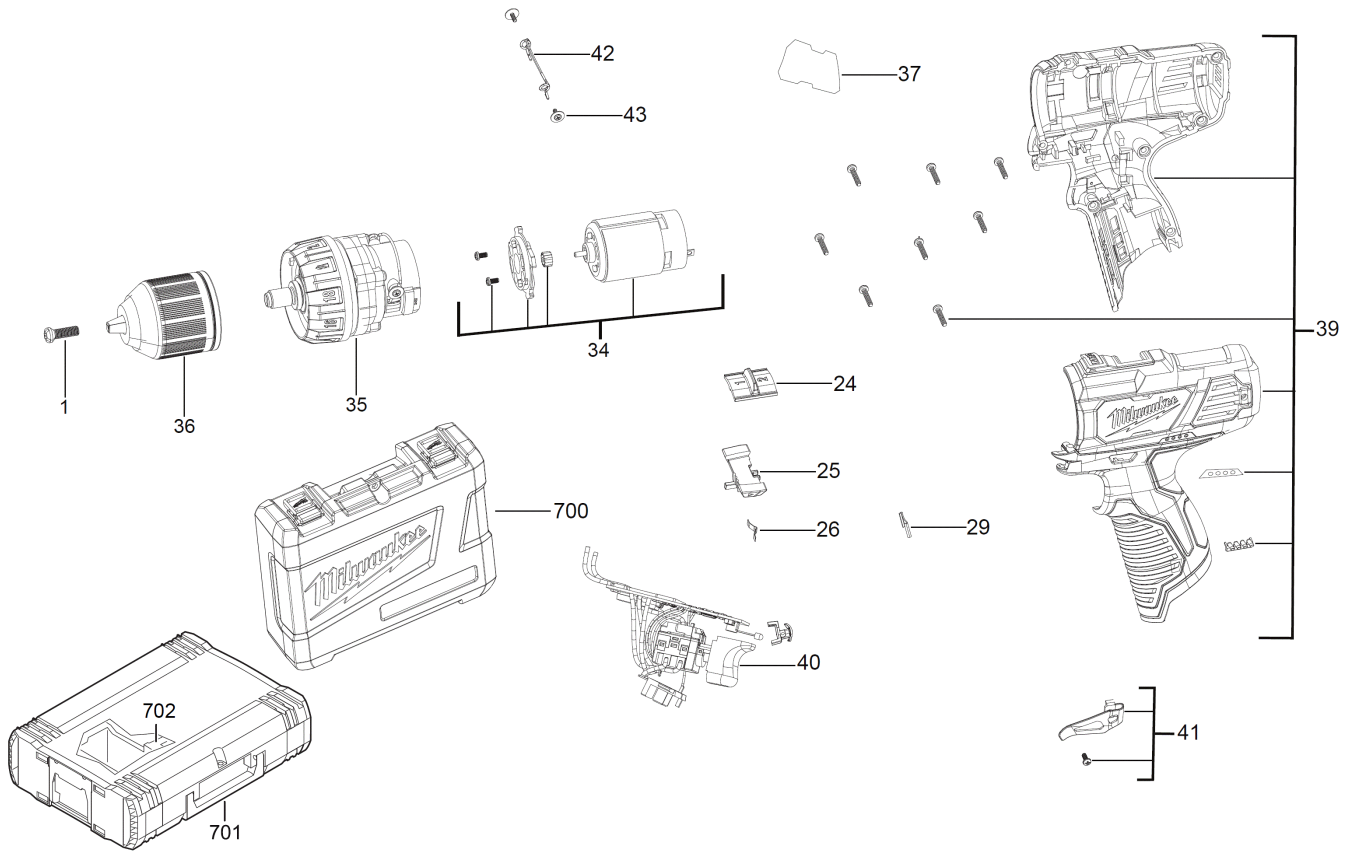

M12BDD-0 AKKU-BOHRSCHRAUBER XXX

4933441930 - M12BDD-0 - 4000441916

Position	Quantity	Description	Part number	EAN
0001 1	1	Schraube, nicht rost. Stahl	660120008	4002395823208
0024 2	1	REGELVORRICHT./KUNSTST./SCHLAGSCHRAUBER	4931435969	4002395886692
0025 3	1	STOESSEL	4931441969	4002395179251
0026 4	1	FEDERBLECH	4931452341	4002395172528
0029 5	1	VERBINDUNGSSTUECK/Metall/Elektrowerkzeug	631542001	4002395822591
0034 6	1	DC-MOTOR 62 Watt/ELEKTROWERKZEUG	4931435971	4002395887316
0035 7	1	GETRIEBE-SET	4931435979	4002395887392
0036 8	1	SCHNELLSPANNBOHRFUTTER	4931461743	4058546039769
0037 9	1	LEISTUNGSSCHILD/FOLIE	4931435978	4002395887385
0039 10	1	GEHAEUSE/AKKU-KOMPAKTSCHRAUBER	4931435974	4002395887347
0040 11	1	MOTORSTEUERUNG/PCBA F. BOHRSCHRAUBER	4931435975	4002395887354
0041 12	1	KLAMMER AUS NICHT ROSTENDEM STAHL	4931435760	4002395866175
0042 13	1	SCHALTHEBEL, Kunststoff	4931435976	4002395887361
0043 14	1	Schraube, nicht rost. Stahl	661262001	4002395839858
0700 15	1	TRANSPORTKASTEN fuer Akkuschauber	4931435977	4002395887378
0701 16	1	SYSTEMKOFFER MILWAUKEE GR.1	4932378986	4002395349401
0702 17	1	EINSATZ	4931436215	4002395884209
18	1	M12-18C LADEGERAeT IN2	4932352959	4002395376179
19	1	M12B4 LI-ION AKKUMULATOR 4.0AH XXX	4932430065	4002395377268