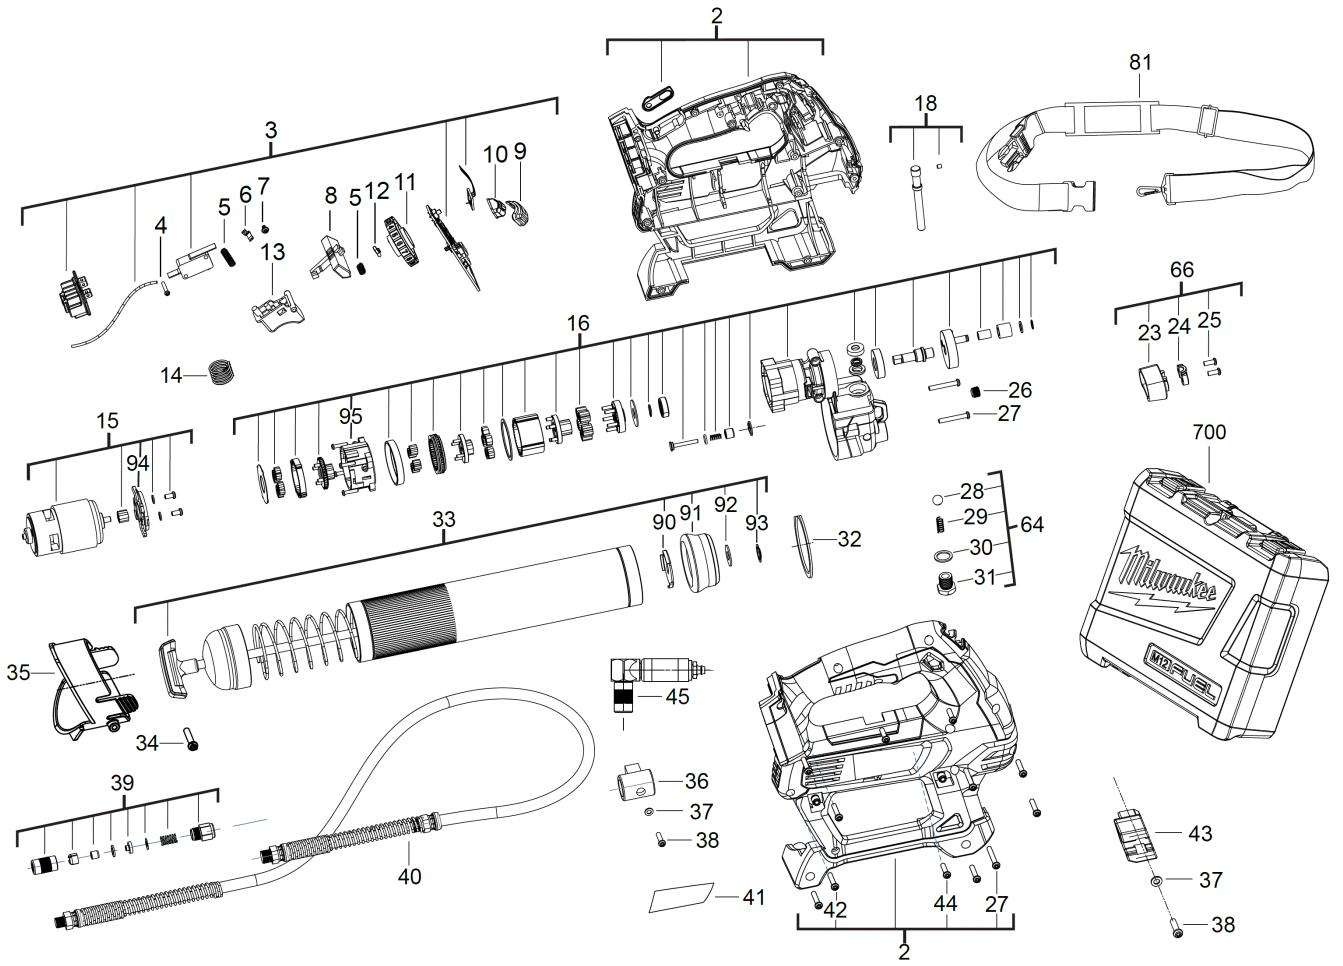

M18GG-0 AKKU-FETTPRESSE XXX

4933440493 - M18GG-0 - 4000440426

Position	Quantity	Description	Part number	EAN
0002 1	1	GETRIEBEGEHAUSE	4931435868	4002395871346
0003 2	1	GERAeTESCHALTER 18V FETTPRESSE	4931435867	4002395869206
0004 3	1	Schraube, nicht rost. Stahl	661047001	4002395824496
0005 4	2	Feder, nicht rost. Stahl	4931435866	4002395871384
0006 5	1	STEMPEL	Item discontinued(4931447109)	
0007 6	1	SCHRAUBE/NICHT ROSTENDER STAHL	4931447933	4002395253296
0008 7	1	KNOPF	4931447934	4002395253906
0009 8	1	DECKEL	4931435840	4002395871360
0010 9	1	UEBERZIEHER	4931435841	4002395871391
0011 10	1	STELLRAD	4931435842	4002395868605
0012 11	1	Feder, nicht rost. Stahl	4931435843	4002395868612
0013 12	1	SCHALTERDRUECKER	4931435844	4002395869985
0014 13	1	Feder, nicht rost. Stahl	4931408243	4002395814466
0015 14	1	MOTOREINHEIT 300Watt/Fettkartuschenpress	4931435845	4002395868629
0016 15	1	GETRIEBE/Fettpresse	4931435846	4002395868636
0018 16	1	KOLBEN fuer Akku Fettpresse	4931435847	4002395868650
0023 17	1	TRAEGER	4931435848	4002395869947
0024 18	1	Traeger f. Fettpresse	4931435849	4002395869954
0025 19	2	SCHRAUBE/NICHT ROSTENDER STAHL	4931435850	4002395869299
0026 20	1	Schraube, nicht rost. Stahl	4931435650	4002395862948
0027 21	4	Schraube, nicht rost. Stahl	4931435023	4002395857302
0028 22	1	KUGEL	4931435654	4002395862986
0029 23	1	FEDER	4931435655	4002395862993
0030 24	1	SCHEIBE	4931435656	4002395863600
0031 25	1	Schraube, nicht rost. Stahl	4931435657	4002395863617
0032 26	1	DICHTUNG AUS WEICHKAUTSCHUK	4931435852	4002395868667
0033 27	1	Gehaeuse f. Fettpresse/Metall	4931435853	4002395868674
0034 28	1	Schraube, nicht rost. Stahl	4931441513	4002395869381
0035 29	1	DISTANZSTUECK	4931435854	4002395868681
0036 30	1	HALTER	4931435855	4002395868698
0037 31	2	Unterlegscheibe, nicht rost. Stahl	680866003	4002395823895
0038 32	2	Schraube, nicht rost. Stahl	4931435856	4002395869909
0039 33	1	Schlauchverbindung/STAHL fuer Fettpresse	4931435857	4002395869305
0040 34	1	Fettschl.a.Weichkautsch.mit Anschlussstu	4931435858	4002395869312
0041 35	1	LEISTUNGSSCHILD/FOLIE	4931435859	4002395871292
0042 36	7	SCHRAUBE/NICHT ROSTENDER STAHL	4931435860	4002395869916
0043 37	1	SCHLAUCHHALTER	4931435861	4002395869329
0044 38	3	Schraube, nicht rost. Stahl	660024030	4002395826957
0045 39	1	VERBINDUNGSST. f.Fettschlauch/Fettpresse	4931435862	4002395869336
0064 40	1	Schraube, nicht rost. Stahl	4931435863	4002395869923
0066 41	1	BUEGEL	4931435864	4002395869961
0081 42	1	BAND	4931435865	4002395869343
0090 43	1	STEMPEL	4931435636	4002395862207
0091 44	1	GUMMIKAPPE/ZELPKAUTSCHUK /ELEKTROWERKZEUG	4931435637	4002395862214
0092 45	1	Unterlegscheibe, nicht rost. Stahl	Item discontinued(4931435638)	
0093 46	1	SICHERUNGSMUTTER NICHT ROSTENDER STAHL	Item discontinued(4931435672)	
0094 47	1	LAGERSCHILD/GETRIEBE/AKKU-FETTPRESSE	4931465807	4058546239077
0095 48	1	GEHAUSE/AKKU-FETTPRESSE/KUNSTSTOFF	4931465808	4058546239084
0700 49	1	TRANSPORTKOFFER	4931435851	4002395871377