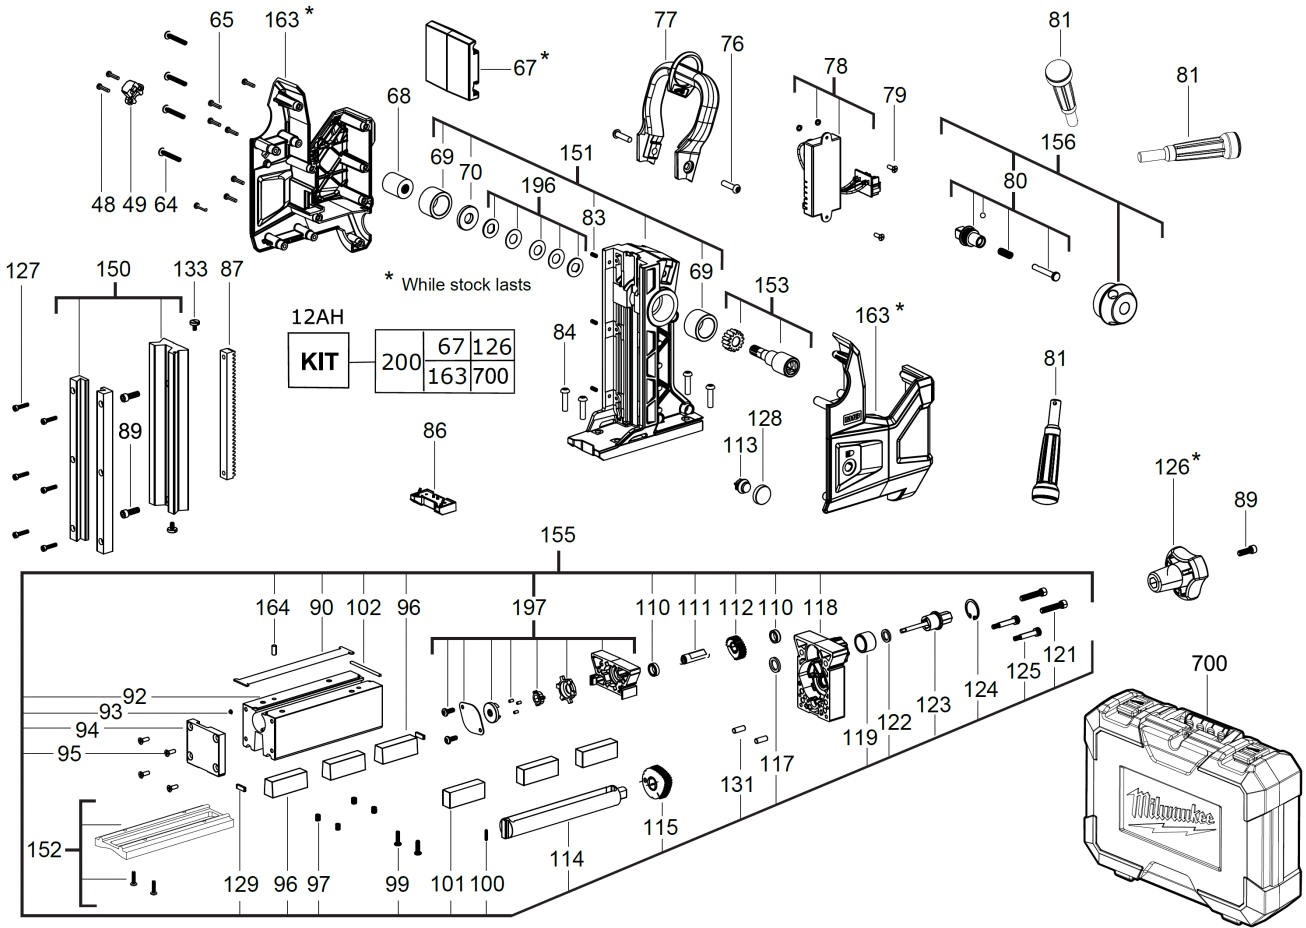

M18FMDP-0C AkkuMagnetkernbohrereinheit XXX

4933451636 - M18FMDP-0C - 4000452154

COMING
SOON

Position	Quantity	Description	Part number	EAN
0001 1	1	AUSSTOSSER	4931453091	4002395150656
0002 2	1	BOHRFUTTERADAPTER	4931453092	4002395150663
0005 3	1	SAEGERING	4931453093	4002395150670
0006 4	1	KUGELLAGER	4931453094	4002395150687
0007 5	4	Schraube, nicht rost. Stahl	4931453095	4002395150694
0008 6	1	GETRIEBEKASTEN	Item discontinued(4931453096)	
0010 7	1	HALTEPLATTE	4931453097	4002395151318
0013 8	1	ARRETIERSTANGE/Magnetkernbohrmaschine	4931453098	4002395151325
0014 9	1	KABELKLEMME	4931453099	4002395151332
0015 10	1	Schraube, nicht rost. Stahl	4931453100	4002395151349
0016 11	1	KLEMMHEBEL	4931456260	4002395173969
0017 12	1	Fuehrungstange/Metall/Diamandbohrmaschin	4931453101	4002395151356
0018 13	1	HALTEBUEGEL	4931453102	4002395151363
0019 14	1	Feder, nicht rost. Stahl	4931453103	4002395151370
0020 15	1	HALTEBUEGEL	4931453104	4002395151387
0021 16	1	KUGELLAGER	4931453105	4002395151394
0022 17	1	Feder, nicht rost. Stahl	4931453106	4002395152001
0023 18	1	SCHAFT f. Magnetbohrstaender	4931453107	4002395152018
0024 19	1	ZAHNRAD	4931453108	4002395152025
0025 20	1	KUPPLUNG	4931453109	4002395152032
0026 21	1	NABE	4931453110	4002395152049
0027 22	1	ZAHNRAD	4931453111	4002395152056
0028 23	1	Unterlegscheibe, nicht rost. Stahl	680335077	4002395849925
0029 24	1	SAEGERING	4931453112	4002395152063
0030 25	1	NADELLAGER/MAGNETBOHRSTAeNDER	4931453113	4002395152070
0031 26	1	DICHTUNG	Item discontinued(4931453114)	
0033 27	1	KUGELLAGER/ELEKTROWERKZEUG	02040640	4058546067922
0036 28	1	NADELLAGER	02502400	4058546068233
0037 29	1	DICHTUNG	4931453115	4002395152094
0038 30	1	FLACHSCHMIERNIPPEL	4931454085	4002395288205
0040 31	1	KUGELLAGER	Item discontinued(4931453116)	
0042 32	1	KUGELLAGER	4931453117	4002395152711
0044 33	1	ZAHNRAD	Item discontinued(4931453118)	
0045 34	1	NADELLAGER	Item discontinued(5131019552)	
0048 35	4	SCHRAUBE/NICHT ROSTENDER STAHL	Item discontinued(4931453119)	
0049 36	2	KABELKLEMME	Item discontinued(4931453120)	
0050 37	1	KABEL	4931453121	4002395152759
0052 38	4	Schraube, nicht rost. Stahl	4931446540	4002395876259
0055 39	1	KUGELLAGER/STAHL/ELEKTROWERKZEUGE	4931436119	4002395881475
0056 40	1	Unterlegscheibe, nicht rost. Stahl	4931453122	4002395152766
0057 41	1	MOTORSTEUERUNG/PCBA F. MAGNETKERNBOHRM.	4931453123	4002395152773
0059 42	6	Schraube, nicht rost. Stahl	660570005	4002395827329
0061 43	4	Schraube, nicht rost. Stahl	4931453124	4002395152780
0062 44	1	SCHALTERKAPPE/ELEKTROWERKZEUG /KUNSTSTOFF	Item discontinued(4931453125)	
0063 45	1	Feder, nicht rost. Stahl	4931453126	4002395153404
0064 46	4	Schraube, nicht rost. Stahl	4931453127	4002395153411
0065 47	7	Schraube, nicht rost. Stahl	4931453124	4002395152780
0067 48	1	ABDECKPLATTE-Gummi	Item discontinued(4931453128)	
0068 49	1	FUEHRUNGSHUELSE	4931453129	4002395153442
0069 50	2	BUECHSE	4931453130	4002395153459