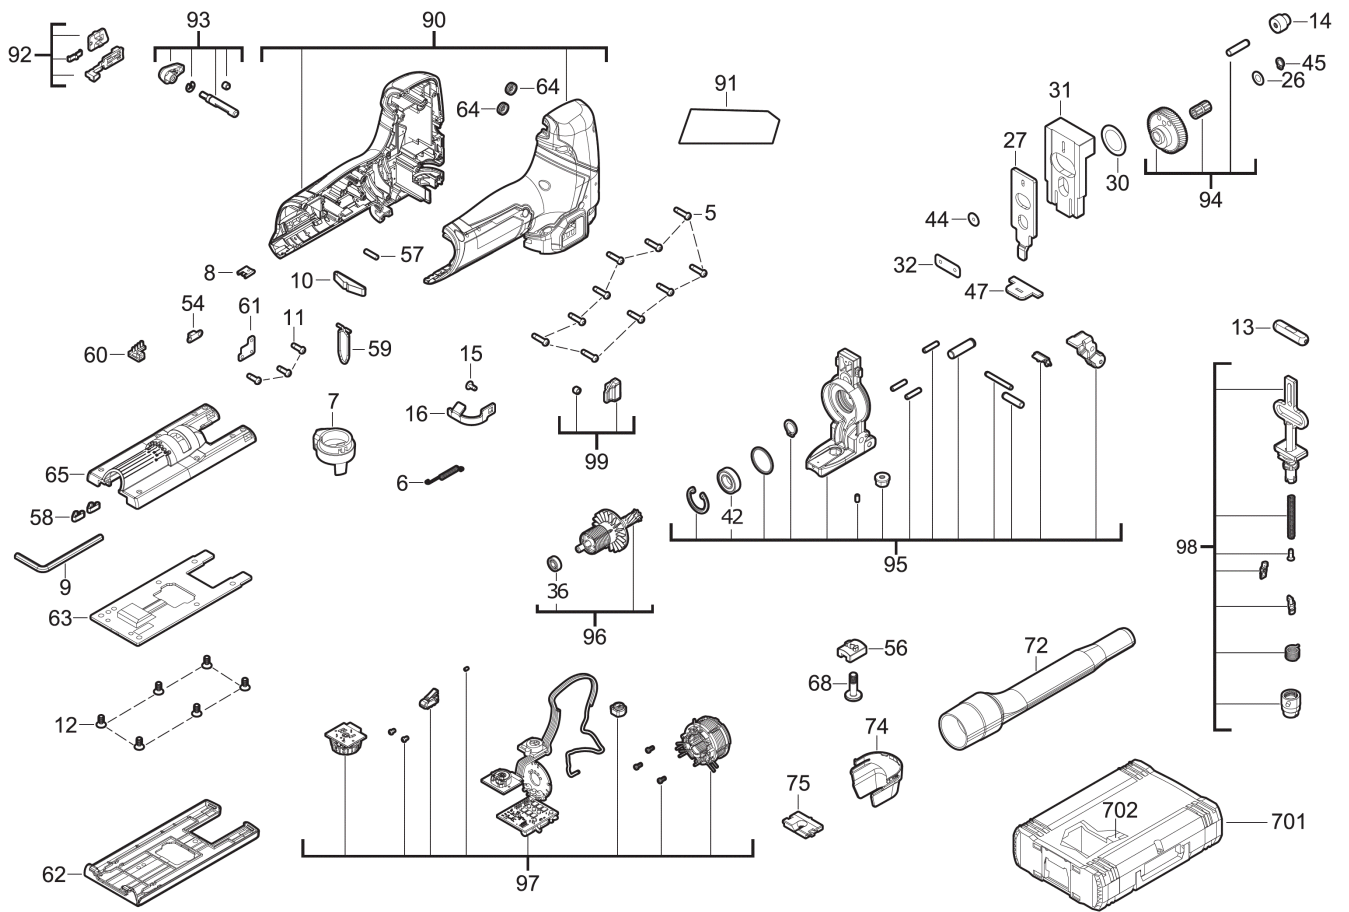

# M12FJS-0 Akku-Stichsaeger XXX

4933493347 - M12FJS-0X - 4000497516

Position	Quantity	Description	Part number	EAN
0005 1	10	Schraube, nicht rost. Stahl	4931465499	4058546235994
0006 2	1	Feder, nicht rost. Stahl	4931454321	4002395286119
0007 3	1	SAEGEANSCHLAGKLEMM./ELEKTROWERKZEUG	4931466421	4058546276386
0008 4	1	VERBINDUNGSSTUECK/Metall/Elektrowerkzeug	4931436292	4002395252909
0009 5	1	SKT-STIFTSCHLUESSEL/Akku-Stichsaege	4931495829	4058546494971
0010 6	1	FEDER, N/ROST. STAHL f. Akku-Stichsaege	4931495830	4058546494988
0011 7	3	Schraube, nicht rost. Stahl	4931436686	4002395258260
0012 8	6	Schraube, nicht rost. Stahl	4931454315	4002395285457
0013 9	1	DICHTBUECHSE, STAHL f. AKKU-STICHAEGE	4931495831	4058546494995
0014 10	1	MITNEHMER/Stahl f. Akku-Stichsaege	4931495832	4058546495008
0015 11	1	Schraube, nicht rost. Stahl	4931465139	4058546232399
0016 12	1	AUSLEGER, STAHL F. AKKU-STICHAEGE	4931495833	4058546495015
0026 13	1	SCHEIBE, NICHT ROST. F. AKKU-STICHAEGE	4931495834	4058546495022
0027 14	1	HALTEPLATTE F. AKKU-STICHAEGE	4931495835	4058546495039
0030 15	1	SCHEIBE, NICHT ROST. F. AKKU-STICHAEGE	4931495836	4058546495046
0031 16	1	AUFLAGEPLATTE F. AKKU-STICHAEGE	4931495837	4058546495053
0032 17	1	HALTEBLECH F. STICHAeGE	4931495838	4058546495060
0036 18	1	KUGELLAGER F. AKKU-STICHAEGE	4931495839	4058546495077
0042 19	1	KUGELLAGER F. AKKU-STICHAEGE	4931495840	4058546495084
0044 20	1	SCHEIBE, NICHT ROST. F. AKKU-STICHAEGE	4931495841	4058546495091
0045 21	1	HALTERING	4931465917	4058546240172
0047 22	1	DICHTUNG, Gummi f. AKKU-STICHAEGE	4931495842	4058546495107
0054 23	1	DICHTUNG, Gummi f. AKKU-STICHAEGE	4931495843	4058546495114
0056 24	1	KLEMMSTUECK, STAHL F. AKKU-STICHAEGE	4931495844	4058546495121
0057 25	1	MOOSGUMMI f. AKKU-STICHAEGE	4931495845	4058546495138
0058 26	2	Feder, nicht rost. Stahl	4931466431	4058546276485
0059 27	1	SCHALTDRAHT/Stahl f. Akku-Stichsaege	4931495846	4058546495145
0060 28	1	TRAEGER, KUNSTST. F. STICHAeGE	4931495847	4058546495152
0061 29	1	DECKEL, STAHL	4931495848	4058546495169
0062 30	1	SCHUTZSCHUH, KUNSTST. F. STICHAEGE	4931495849	4058546495176
0063 31	1	GLEITSCHUH, KUNSTST. F. STICHAEGE	4931495850	4058546495183
0064 32	2	GUMMIRING F. AKKU-STICHAEGE	4931495851	4058546495190
0065 33	1	SCHUTZSCHUH, STAHL F. STICHAEGE	4931495852	4058546495206
0068 34	1	Schraube, nicht rost. Stahl	4931466424	4058546276416
0072 35	1	Absaugrohr, Kunststoff f. AKKU-STICHAEG	4931495853	4058546495213
0074 36	1	DECKEL/AKKU-STICHAeGE	4931466420	4058546276379
0075 37	1	SPANREISSSCHUTZ FUer ELEKTROWERKZEUGE	4931431787	4002395895700
0090 38	1	HANDGRIFF-SET F. STICHAeGE	4931495854	4058546495220
0091 39	1	LEISTUNGSSCHILD, FOLIE	4931495855	4058546495237
0092 40	1	SCHALTERDRUECKER f. Akku-Stichsaege	4931495856	4058546495244
0093 41	1	EINSTELLVORRICHTUNG	4931495857	4058546495251
0094 42	1	LAGERNADEL F. AKKU-STICHAeGE	4931496280	4058546534172
0095 43	1	RAHMEN F. GETRIEBE F. STICHS.	4931495858	4058546495268
0096 44	1	ANKER F.ELEKTROMOTOR F. AKKU-STICHAEGE	4931495859	4058546495275
0097 45	1	MOTORSTEUERUNG F. STICHAeGE	4931495860	4058546495282
0098 46	1	SPINDEL SATZ f. Stichsaege	4931495861	4058546495299
0099 47	1	KNOPF, KUNSTSTOFF f. AKKU-STICHAEGE	4931495862	4058546495305
0701 48	1	HD Box Groesse 1	4932453385	4002395146376
0702 49	1	EINLEGETEIL F. WERKZEUGKOFFER	4931495863	4058546495312