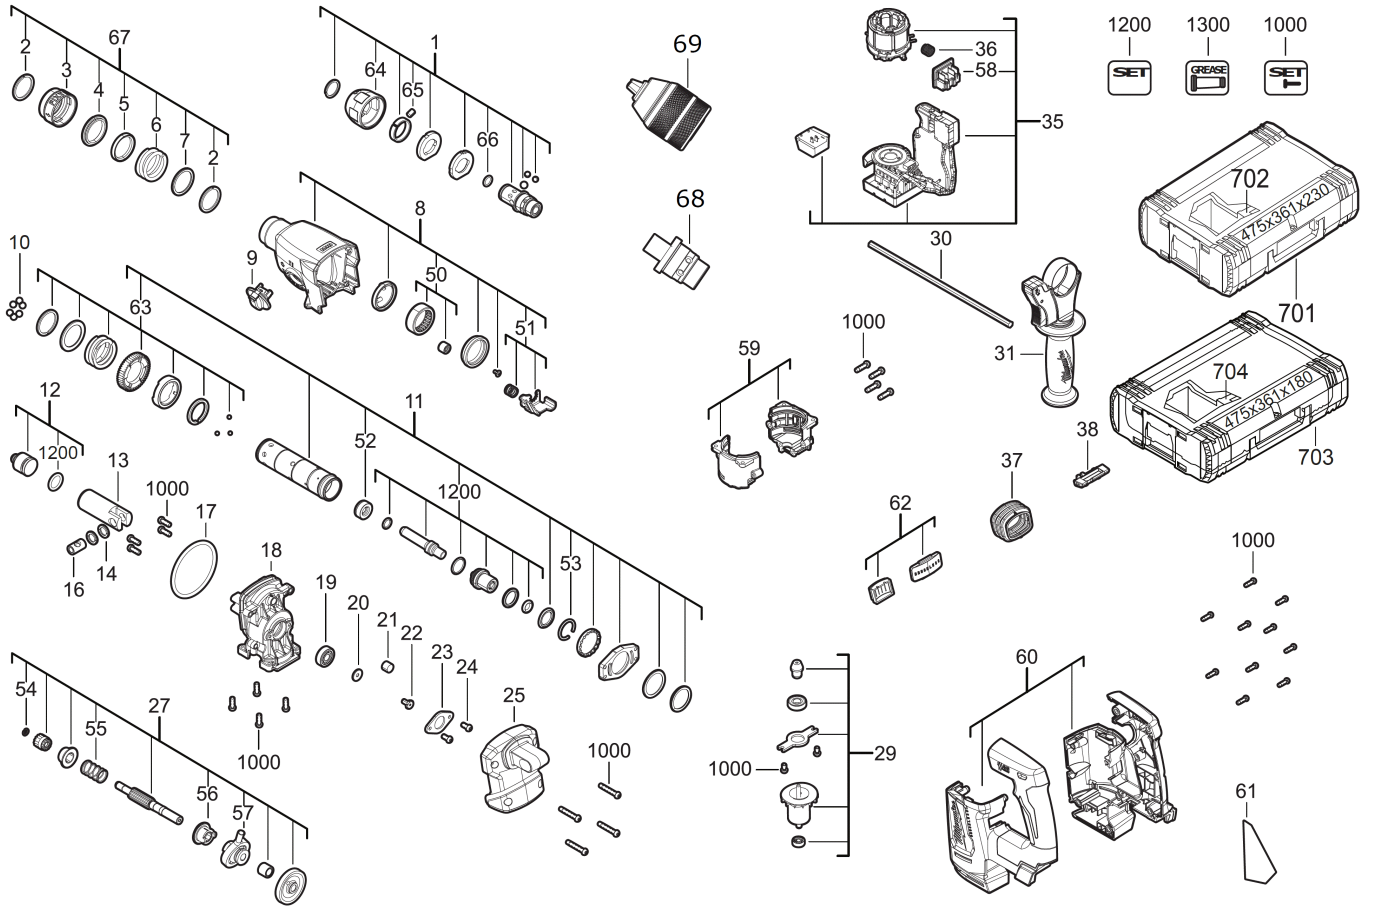

Position	Quantity	Description	Part number	EAN
0001 1	1	Werkzeugaufnahme/Bohrfutter/Bohrmaschine	201876001	4002395850594
0002 2	2	SAEGERING/ELEKTROWERKZEUG	672634004	4002395854219
0003 3	1	HUELSE NICHT ROSTENDER STAHL	522186001	4002395850631
0004 4	2	BREMSRING	692726001	4002395854172
0005 5	1	RING	522187001	4002395856879
0006 6	1	Feder, nicht rost. Stahl	692737001	4002395854189
0007 7	1	Unterlegscheibe, nicht rost. Stahl	632420001	4002395854134
0008 8	1	Getriebegehäuse/DRUCKGUSS	4931480443	4058546424589
0009 9	1	SCHALTERDRUECKER/KUNSTSTOFF /ELEKTROWERKZ	4931436767	4002395179800
0010 10	6	KUGEL/Stahl/Getriebe/Diamantbohrmaschine	681486001	4002395851928
0011 11	1	SPINDELHUELSE/Getriebe/Kombihammer	4931436530	4002395250592
0012 12	1	DOEPFER/Stahl/Bohrhammer	4931436531	4002395251209
0013 13	1	KOLBEN/STAHL F. GETRIEBE BOHRHAMMER	4931436532	4002395251216
0014 14	2	Unterlegscheibe, nicht rost. Stahl	632400001	4002395856268
0016 15	1	ZYLINDERBOLZEN/ NICHT ROSTENDER STAHL	4931436807	4002395180400
0017 16	1	O-RING WEICHKAUTSCHUK	4931436533	4002395251223
0018 17	1	GETRIEBEKASTEN/GETRIEBE/BOHRHAMMER	4931436534	4002395251230
0019 18	1	KUGELLAGER	4931480435	4058546424503
0020 19	1	Unterlegscheibe, nicht rost. Stahl	4931436535	4002395251247
0021 20	1	FILZ	4931436536	4002395251254
0022 21	1	Schraube, nicht rost. Stahl	661504001	4002395851379
0023 22	1	LAGERSCHILD	4931436537	4002395251261
0024 23	2	Schraube, nicht rost. Stahl	Item discontinued(4931436538)	
0025 24	1	GEHAEUSE	4931445827	4002395288021
0027 25	1	WELLE/ELEKTROWERKZEUG	4931436540	4002395251292
0029 26	1	ANKER F.ELEKTROMOTOR/BOHRHAMMER	4931480437	4058546424527
0030 27	1	TIEFENANSCHLAG/STAHL/BOHR-/KOMBIHAMMER	4931384434	4002395719402
0031 28	1	ZUSATZHANDGRIFF/KUNSTSTOFF/BOHRHAMMER	304389001	4002395850624
0035 29	1	Motorsteuerung f. Bohrhammer	4931495607	4058546492755
0036 30	1	Feder, nicht rost. Stahl	4931408243	4002395814466
0037 31	1	GUMMIBUCHSE	562680001	4002395849055
0038 32	1	HEBEL AUS KUNSTSTOFF FUER ELEKTROWERKZEUG	4931436545	4002395251940
0050 33	1	NADELLAGER	4931436549	4002395251988
0051 34	1	VERRIEGELUNGS-PLATTE/ELEKTROWERKZEUG	4931436550	4002395251995
0052 35	1	BREMSRING	692724001	4002395851997
0053 36	1	HALTERING/BOHRHAMMER	4931436552	4002395255511
0054 37	1	Unterlegscheibe, nicht rost. Stahl	633525001	4002395854141
0055 38	1	Feder, nicht rost. Stahl	4931436553	4002395255528
0056 39	1	TAUMELSCHIEBE/GETRIEBE/BOHRHAMMER	4931436554	4002395255535
0057 40	1	KUGELLAGER	681236001	4002395856381
0058 41	1	VERBINDUNGSSTECKER	Item discontinued(4931453611)	
0059 42	1	MOTORGEHAEUSE/KUNSTSTOFF F. BOHRHAMMER	4931436543	4002395251926
0060 43	1	HANDGRIFF/KUNSTSTOFF/BOHRHAMMER	4931480439	4058546424541
0061 44	1	LEISTUNGSSCHILD/FOLIE	4931480445	4058546424602
0062 45	1	DECKEL/ELEKTROWERKZEUG/KUNSTSTOFF	4931436547	4002395251964
0063 46	1	GETRIEBE-SET/BOHRHAMMER	4931436551	4002395255504
0064 47	1	PLASTIKHUELSE/ELEKTROWERKZEUG /KUNSTSTOFF	4931466390	4058546276072
0065 48	3	GUMMIPUFFER/ELEKTROWERKZEUG	562578001	4002395856992
0066 49	1	O-RING/WEICHKAUTSCHUK/ELEKTROWERKZEUG	4931454454	4058546008826
0067 50	1	HUELSE NICHTROSTENDER STAHL/ELEKTROWERKZ	4931436527	4002395250561