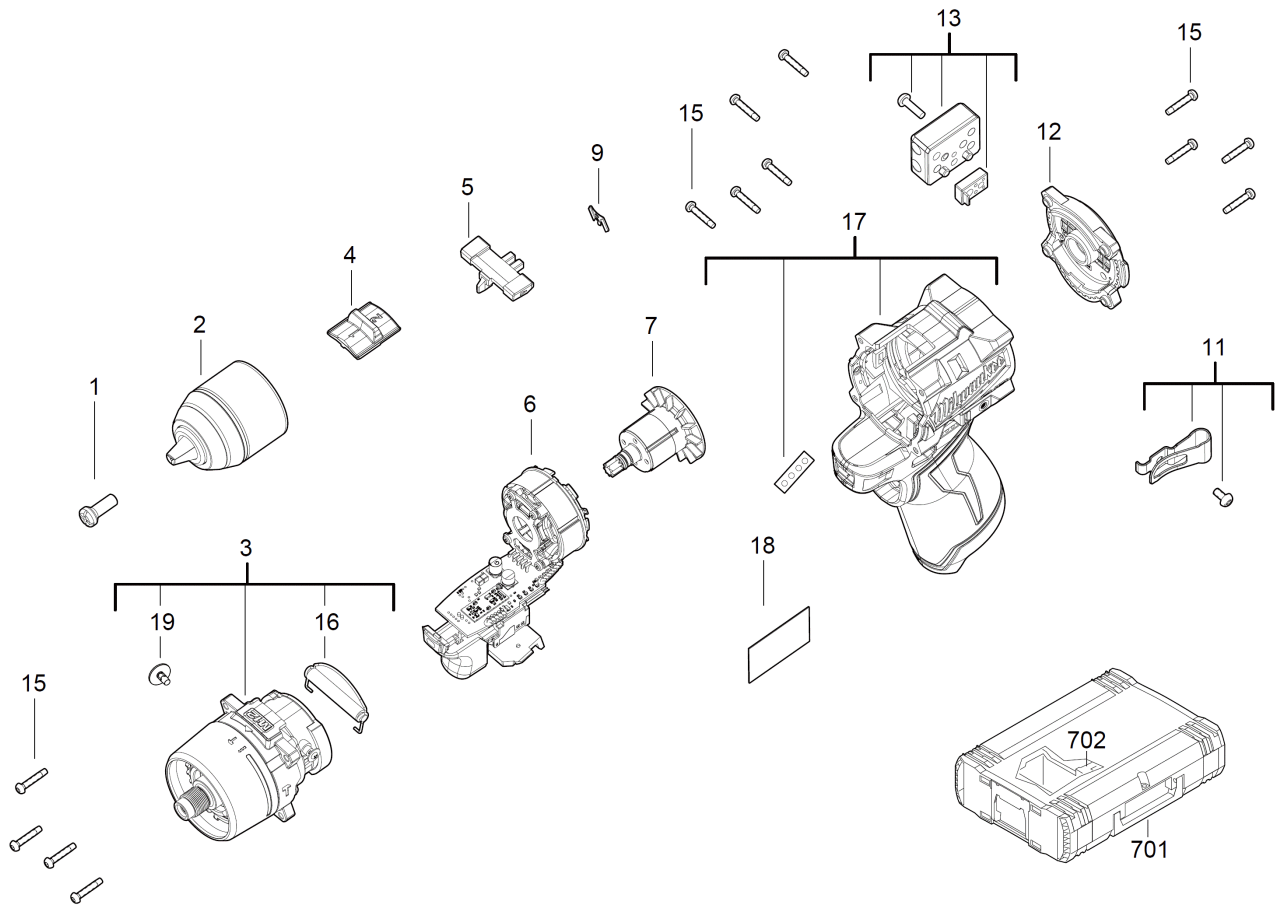

M12FPD2-0 Akku-Schlagbohrschrauber XXX

4933479867 - M12FPD2-0 - 4000481337

Position	Quantity	Description	Part number	EAN
0001 1	1	Schraube, nicht rost. Stahl	4931465497	4058546235970
0002 2	1	BOHRFUTTER/AKKU SCHRAUBER	4931494218	4058546467906
0003 3	1	GETRIEBE/AKKU SCHLAGBOHRER	4931494228	4058546468002
0004 4	1	GESCHWINDIGKEITSREGELMECHAN./SCHRAUBER	4931494220	4058546467920
0005 5	1	UMSCHALTER/KUNSTSTOFF/ELEKTROWERKZEUG	4931494221	4058546467937
0006 6	1	MOTORSTEUERUNG/AKKU SCHRAUBER	4931494222	4058546467944
0007 7	1	DC ELEKTROMOTOR/AKKU SCHRAUBER	4931494223	4058546467951
0009 8	1	VERBINDUNGSSTUECK/Metall/Elektrowerkzeug	4931436292	4002395252909
0011 9	1	HALTECLIP /AKKU SCHLAGSCHRAUBER	4931494056	4058546429379
0012 10	1	GEHAUSEDECKEL/KUNSTST./AKKU SCHRAUBER	4931494224	4058546467968
0013 11	1	BITHALTER KIT/AKKU SCHLAGSCHRAUBER	4931494057	4058546429386
0015 12	13	Schraube, nicht rost. Stahl	4931465499	4058546235994
0016 13	1	SCHALTSCHWINGE/BOHRSCHRAUBER /KUNSTSTOFF	4931465508	4058546236083
0017 14	1	GEHAEUSE/KUNSTSTOFF/AKKU SCHRAUBER	4931494225	4058546467975
0018 15	1	LEISTUNGSSCHILD/FOLIE	4931494229	4058546468019
0019 16	2	Schraube, nicht rost. Stahl	661262001	4002395839858
0701 17	1	HD Box Groesse 1	4932453385	4002395146376
0702 18	1	KUNSTSTOFFEINSATZ/WERKZEUGKOFFER	4931494227	4058546467999