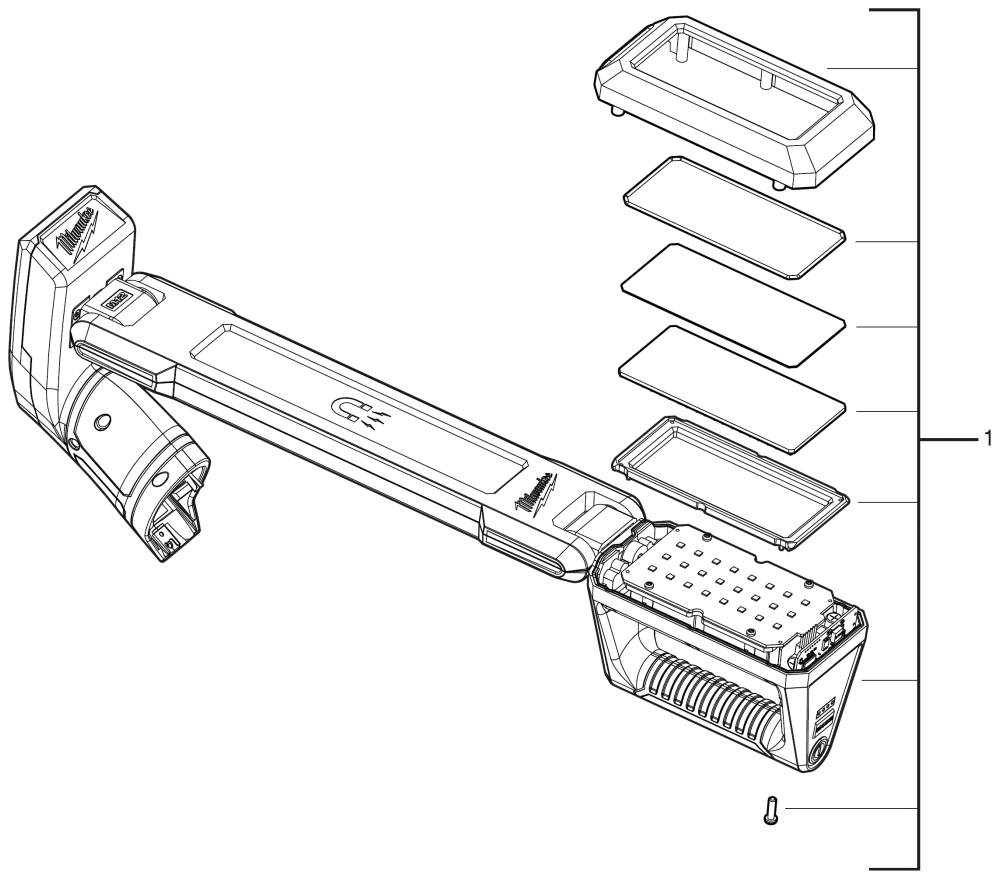

M12UCL-0 AKKU-UNTERBODENLAMPE XXX

4933478868 - M12UCL-0 - 4000483612

Position	Quantity	Description	Part number	EAN
0001 1	1	LINSE	4931479728	4058546394912